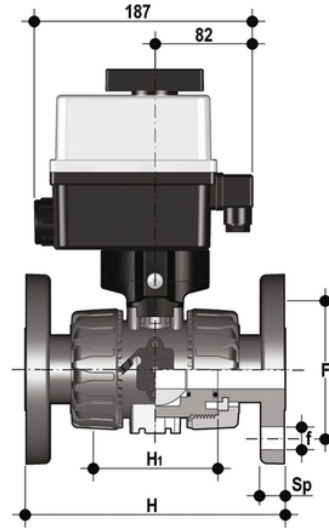

VKDOAV/CE 24 V AC/DC – electrically actuated DUAL BLOCK® 2-way ball valve

DUAL BLOCK® ball valve with fixed flanges drilled ANSI B16.5 cl.150#FF with electric actuator 24 V AC/DC.

EPDM

Κωδικός Προϊόντος

VKDOAVEL012E

VKDOAVEL034E

VKDOAVEL100E

VKDOAVEL114E

VKDOAVEL112E

VKDOAVEL200E

FKM

Κωδικός Προϊόντος

VKDOAVEL012F