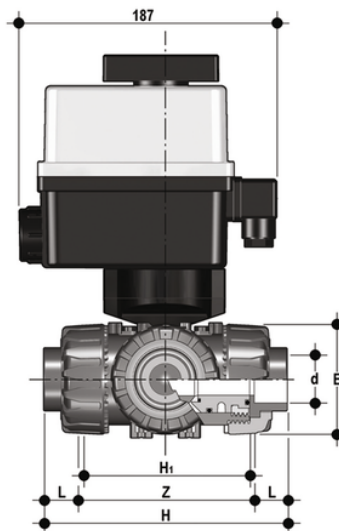

LKDIC/CE 24 V AC/DC – electrically actuated DUAL BLOCK® 3-way ball valve

3 way DUAL BLOCK® ball valve with female ends for solvent welding, metric series with electric actuator 24 V AC/DC "L" ball.

EPDM

Κωδικός Προϊόντος	tooltiplmage
LKDICELO16E1	-
LKDICELO20E1	-
LKDICELO25E1	-
LKDICELO32E1	-
LKDICELO40E1	-
LKDICELO50E1	-
LKDICELO63E1	-

FKM

Κωδικός Προϊόντος	tooltiplmage
LKDICELO16F1	-
LKDICELO20F1	-
LKDICELO25F1	-
LKDICELO32F1	-
LKDICELO40F1	-
LKDICELO50F1	-
LKDICELO63F1	-