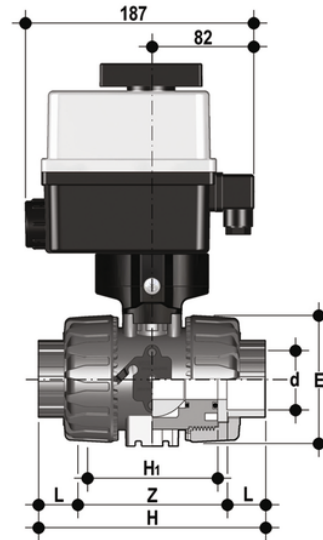

VKDLV/CE 90-240 V AC - electrically actuated DUAL BLOCK® 2-way ball valve

2 way DUAL BLOCK® ball valve with female ends for solvent welding, BS series with multi-volt electric actuator 90-240 V AC 50-60 Hz.

EPDM

Κωδικός Προϊόντος	tooltiplmage
VKDLVEM038E	-
VKDLVEM012E	-
VKDLVEM034E	-
VKDLVEM100E	-
VKDLVEM114E	-
VKDLVEM112E	-
VKDLVEM200E	-

FKM

Κωδικός Προϊόντος	tooltiplmage
VKDLVEM038F	-
VKDLVEM012F	-
VKDLVEM034F	-
VKDLVEM100F	-
VKDLVEM114F	-
VKDLVEM112F	-
VKDLVEM200F	-