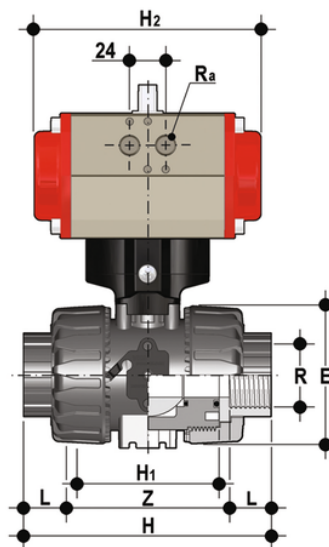

VKDNV/CP NO – pneumatically actuated DUAL BLOCK® 2-way ball valve

2 way DUAL BLOCK® ball valve with NPT thread female ends with pneumatic actuator, Normally Open function.

EPDM

Κωδικός Προϊόντος	tooltiplmage
VKDNVNO038E	-
VKDNVNO012E	-
VKDNVNO034E	-
VKDNVNO100E	-
VKDNVNO114E	-
VKDNVNO112E	-
VKDNVNO200E	-