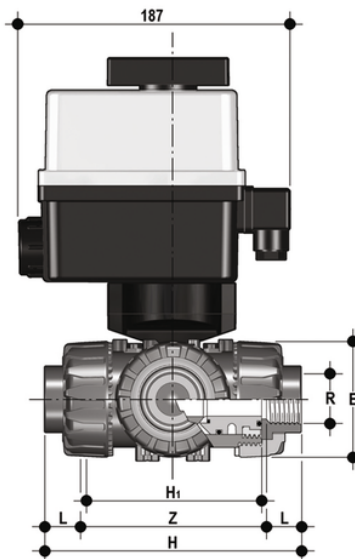

LKDNC/CE 90-240 V AC - electrically actuated DUAL BLOCK® 3-way ball valve

3 way DUAL BLOCK® ball valve with NPT thread female ends with multi-volt electric actuator 90-240 V AC 50-60 Hz "L" ball.

EPDM

Κωδικός Προϊόντος	tooltiplmage
LKDNCCEM038E1	-
LKDNCCEM012E1	-
LKDNCCEM034E1	-
LKDNCCEM100E1	-
LKDNCCEM114E1	-
LKDNCCEM112E1	-
LKDNCCEM200E1	-

FKM

Κωδικός Προϊόντος	tooltiplmage
LKDNCCEM038F1	-
LKDNCCEM012F1	-
LKDNCCEM034F1	-
LKDNCCEM100F1	-
LKDNCCEM114F1	-
LKDNCCEM112F1	-
LKDNCCEM200F1	-