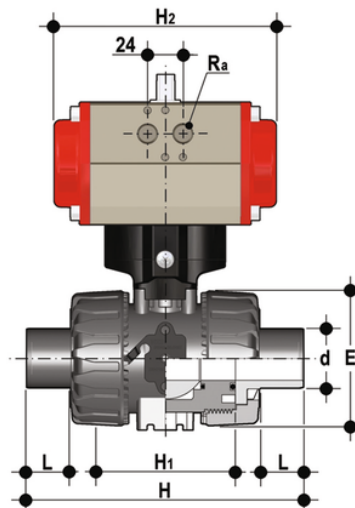

VKDDV/CP NC - pneumatically actuated DUAL BLOCK® 2-way ball valve

Pneumatically actuated DUAL BLOCK® ball valve with metric plain spigot ends for solvent welding, Normally Closed.

EPDM

Κωδικός Προϊόντος	tooltiplmage
VKDDVNC016E	-
VKDDVNC020E	-
VKDDVNC025E	-
VKDDVNC032E	-
VKDDVNC040E	-
VKDDVNC050E	-
VKDDVNC063E	-