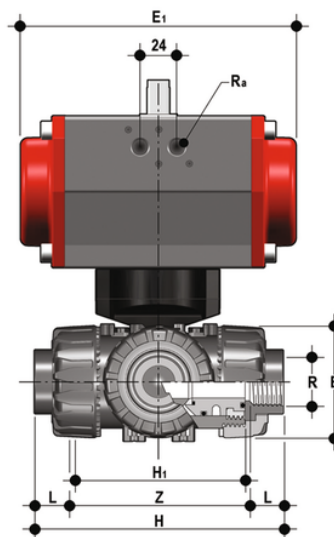

LKDNC/CP SA – pneumatically actuated DUAL BLOCK® 3-way ball valve

3 way DUAL BLOCK® ball valve with NPT thread female ends with pneumatic actuator, Single-acting function. "L" ball.

EPDM

Κωδικός Προϊόντος	tooltiplmage
LKDNCSA038E1	-
LKDNCSA012E1	-
LKDNCSA034E1	-
LKDNCSA100E1	-
LKDNCSA114E1	-
LKDNCSA112E1	-
LKDNCSA200E1	-

FKM

Κωδικός Προϊόντος	tooltiplmage
LKDNCSA038F1	-
LKDNCSA012F1	-
LKDNCSA034F1	-
LKDNCSA100F1	-
LKDNCSA114F1	-
LKDNCSA112F1	-
LKDNCSA200F1	-