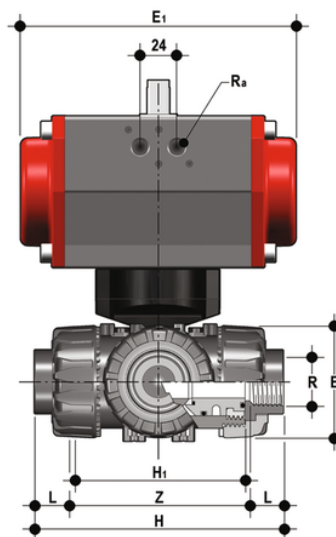

LKDG/CP SA - pneumatically actuated DUAL BLOCK® 3-way ball valve

3 way DUAL BLOCK® ball valve with female ends, JIS thread, Single-acting function "L" ball.

EPDM

Κωδικός Προϊόντος	tooltiplmage
LKDGVSA012E1	-
LKDGVSA034E1	-
LKDGVSA100E1	-
LKDGVSA114E1	-
LKDGVSA112E1	-
LKDGVSA200E1	-

FKM

Κωδικός Προϊόντος	tooltiplmage
LKDGVSA012F1	-
LKDGVSA034F1	-
LKDGVSA100F1	-
LKDGVSA114F1	-
LKDGVSA112F1	-
LKDGVSA200F1	-