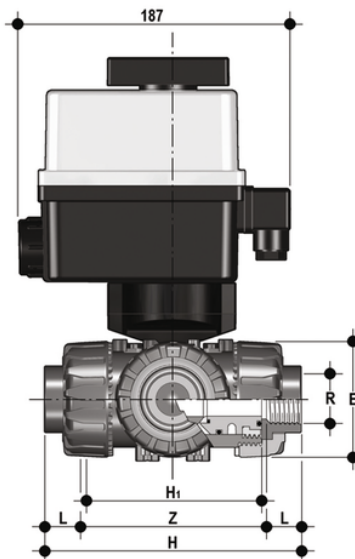

LKDNC/CE 24 V AC/DC - electrically actuated DUAL BLOCK® 3-way ball valve

3 way DUAL BLOCK® ball valve with NPT thread female ends with electric actuator 24 V AC/DC "L" ball.

EPDM

Κωδικός Προϊόντος	tooltiplmage
LKDNCCEL038E1	-
LKDNCCEL012E1	-
LKDNCCEL034E1	-
LKDNCCEL100E1	-
LKDNCCEL114E1	-
LKDNCCEL112E1	-
LKDNCCEL200E1	-

FKM

Κωδικός Προϊόντος	tooltiplmage
LKDNCCEL038F1	-
LKDNCCEL012F1	-
LKDNCCEL034F1	-
LKDNCCEL100F1	-
LKDNCCEL114F1	-
LKDNCCEL112F1	-
LKDNCCEL200F1	-