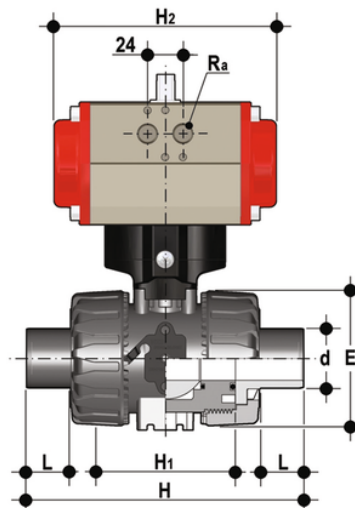

VKDDV/CP NO - pneumatically actuated DUAL BLOCK® 2-way ball valve

Pneumatically actuated DUAL BLOCK® ball valve with metric plain spigot ends for solvent welding, Normally Open.

EPDM

Κωδικός Προϊόντος	tooltiplmage
VKDDVNO016E	-
VKDDVNO020E	-
VKDDVNO025E	-
VKDDVNO032E	-
VKDDVNO040E	-
VKDDVNO050E	-
VKDDVNO063E	-