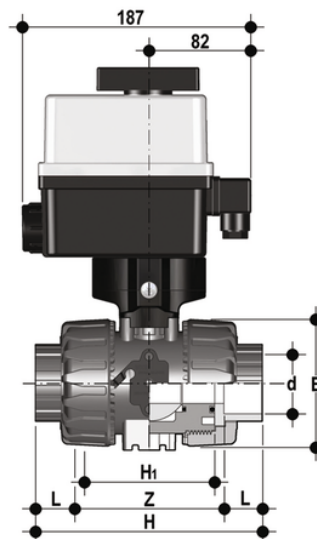

# VKDAV/CE 90-240 V AC - electrically actuated DUAL BLOCK® 2-way ball valve

2 way DUAL BLOCK® ball valve with female ends for solvent welding, ASTM series with multivolt electric actuator 90-240 V AC 50-60 Hz.

## EPDM

Κωδικός Προϊόντος	tooltiplmage
VKDAVEM038E	-
VKDAVEM012E	-
VKDAVEM034E	-
VKDAVEM100E	-
VKDAVEM114E	-
VKDAVEM112E	-
VKDAVEM200E	-