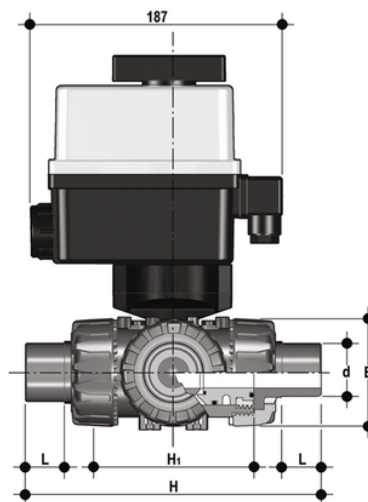

LKDDC/CE 90-240 V AC - electrically actuated DUAL BLOCK® 3-way ball valve

3 way DUAL BLOCK® ball valve with metric male ends with multi-volt electric actuator 90-240 V AC 50-60 Hz. "L" ball.

EPDM

Κωδικός Προϊόντος	tooltiplmage
LKDDCEM020E1	-
LKDDCEM025E1	-
LKDDCEM032E1	-
LKDDCEM040E1	-
LKDDCEM050E1	-
LKDDCEM063E1	-