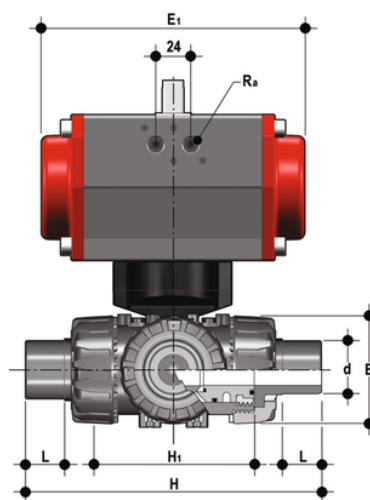

LKDDC/CP SA - pneumatically actuated DUAL BLOCK® 3-way ball valve

3 way DUAL BLOCK® ball valve with male metric ends with pneumatic actuator, Single-acting function. "L" ball.

EPDM

Κωδικός Προϊόντος	tooltiplmage
LKDDCSA020E1	-
LKDDCSA025E1	-
LKDDCSA032E1	-
LKDDCSA040E1	-
LKDDCSA050E1	-
LKDDCSA063E1	-