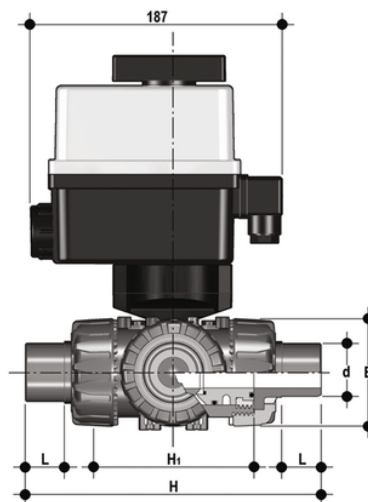

# LKDDC/CE 24 V AC/DC - electrically actuated DUAL BLOCK® 3-way ball valve

3 way DUAL BLOCK® ball valve with metric male ends with electric actuator 24 V AC/DC "L" ball.

## EPDM

Κωδικός Προϊόντος	tooltiplmage
LKDDCEL020E1	-
LKDDCEL025E1	-
LKDDCEL032E1	-
LKDDCEL040E1	-
LKDDCEL050E1	-
LKDDCEL063E1	-