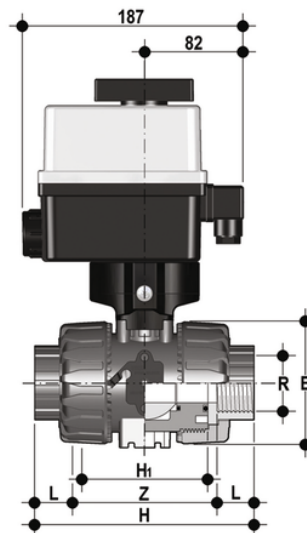

VKDNV/CE 90-240 V AC - electrically actuated DUAL BLOCK® 2-way ball valve

2 way DUAL BLOCK® ball valve with NPT thread female ends with multi-volt electric actuator 90-240 V AC 50-60 Hz.

EPDM

Κωδικός Προϊόντος	tooltiplmage
VKDNVEM038E	-
VKDNVEM012E	-
VKDNVEM034E	-
VKDNVEM100E	-
VKDNVEM114E	-
VKDNVEM112E	-
VKDNVEM200E	-

FKM

Κωδικός Προϊόντος	tooltiplmage
VKDNVEM038F	-
VKDNVEM012F	-
VKDNVEM034F	-
VKDNVEM100F	-
VKDNVEM114F	-
VKDNVEM112F	-
VKDNVEM200F	-