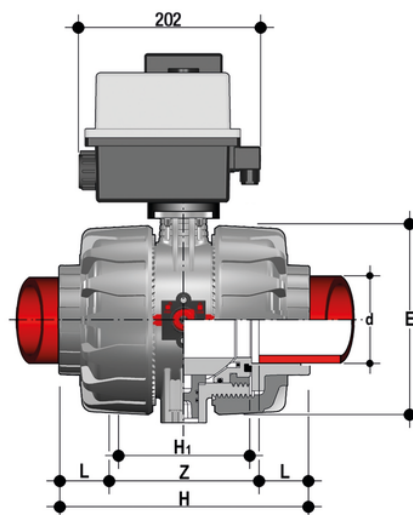

VKDIM/CE 90-240 V AC - electrically actuated DUAL BLOCK® 2-way ball valve

Electrically actuated DUAL BLOCK® ball valve with metric plain socket ends for socket welding and electric actuator multivolt 90-240 V AC 50-60 Hz.

EPDM

Κωδικός Προϊόντος	tooltplmage
VKDIMEM075E	-
VKDIMEM090E	-
VKDIMEM110E	-

FKM

Κωδικός Προϊόντος	tooltplmage
VKDIMEM075F	-
VKDIMEM090F	-
VKDIMEM110F	-