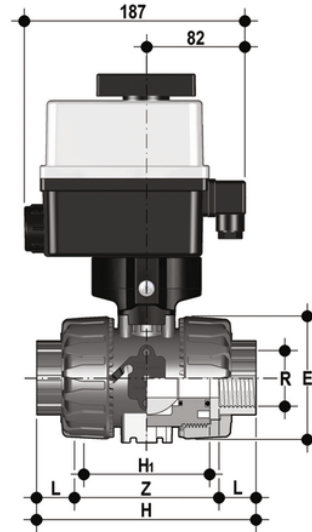

VKDNV/CE 24 V AC/DC - electrically actuated DUAL BLOCK® 2-way ball valve

2 way DUAL BLOCK® ball valve with NPT thread female ends with electric actuator 24 V AC/DC.

EPDM

Κωδικός Προϊόντος

VKDNVEL038E

VKDNVEL012E

VKDNVEL034E

VKDNVEL100E

VKDNVEL114E

VKDNVEL112E

VKDNVEL200E

FKM

Κωδικός Προϊόντος

VKDNVEL012F