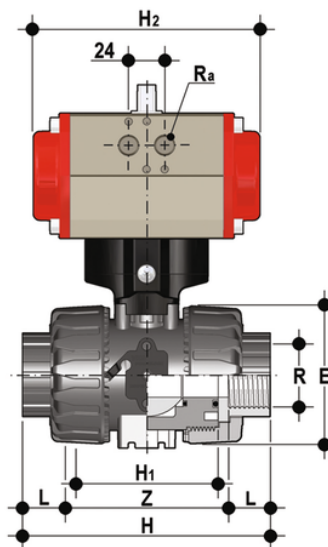

VKDGV/CP NO - pneumatically actuated DUAL BLOCK® 2-way ball valve

2 way DUAL BLOCK® ball valve with JIS thread female ends with pneumatic actuator, Normally Open function.

EPDM

Κωδικός Προϊόντος	tooltiplmage
VKDGVNO012E	-
VKDGVNO034E	-
VKDGVNO100E	-
VKDGVNO112E	-
VKDGVNO114E	-
VKDGVNO200E	-