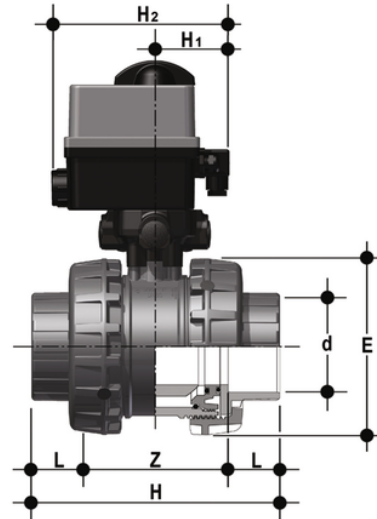

# VXEIC/CE 90-240 V AC - electrically actuated EASYFIT 2- way ball valve

2 way Easyfit valve with female ends for solvent welding, metric series with multi-volt electric actuator 90-240 V AC 50-60 Hz.

## EPDM

### Κωδικός Προϊόντος

VXEICEM075E

VXEICEM090E

VXEICEM110E