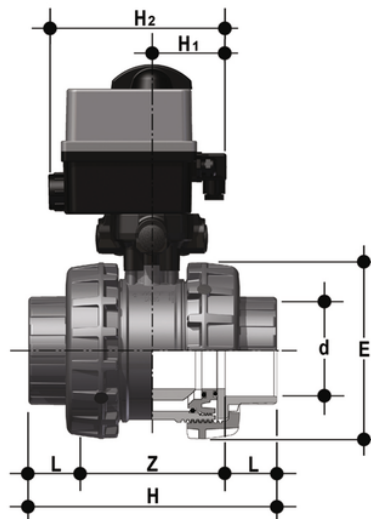

VXEIC/CE 90-240 V AC - electrically actuated EASYFIT 2- way ball valve

2 way Easyfit valve with female ends for solvent welding, metric series with multi-volt electric actuator 90-240 V AC 50-60 Hz.

EPDM

| Κωδικός Προϊόντος | toolplmge |
|-------------------|-----------|
| VXEICEM075E | - |
| VXEICEM090E | - |
| VXEICEM110E | - |

FKM

| Κωδικός Προϊόντος | toolplmge |
|-------------------|-----------|
| VXEICEM075F | - |
| VXEICEM090F | - |
| VXEICEM110F | - |