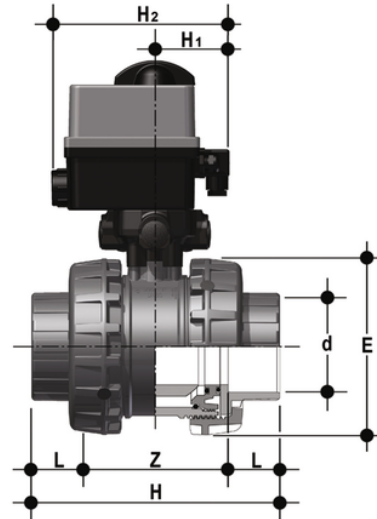

VXEIC/CE 24 V AC/DC – electrically actuated EASYFIT 2- way ball valve

2 way Easyfit valve with female ends for solvent welding, metric series with electric actuator 24 V AC/DC.

EPDM

Κωδικός Προϊόντος

VXEICEL075E

VXEICEL090E

VXEICEL110E

FKM

Κωδικός Προϊόντος

VXEICEL075F

VXEICEL090F

VXEICEL110F