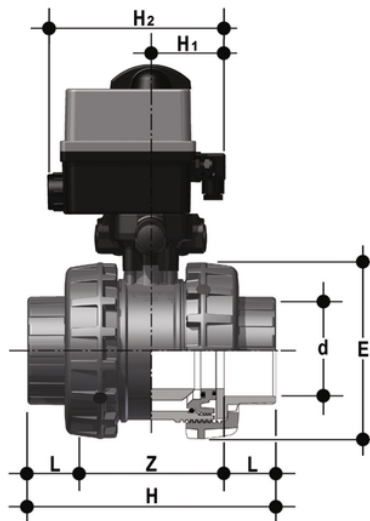

# VXEIC/CE 24 V AC/DC – electrically actuated EASYFIT 2-way ball valve

2 way Easyfit valve with female ends for solvent welding, metric series with electric actuator 24 V AC/DC.

### EPDM

Κωδικός Προϊόντος	toolplmge
VXEICEL075E	-
VXEICEL090E	-
VXEICEL110E	-

### FKM

Κωδικός Προϊόντος	toolplmge
VXEICEL075F	-
VXEICEL090F	-
VXEICEL110F	-