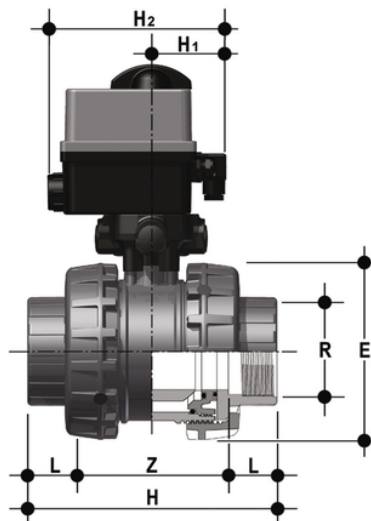

VXEFC/CE 90-240 V AC - electrically actuated EASYFIT 2-way ball valve

2 way Easyfit valve with female ends, gas cylinder thread with multi-volt electric actuator 90-240 V AC 50-60 Hz.

EPDM

Κωδικός Προϊόντος	tooliplmage
VXEFCCEM212E	-
VXEFCCEM300E	-
VXEFCCEM400E	-

FKM

Κωδικός Προϊόντος	tooliplmage
VXEFCCEM212F	-
VXEFCCEM300F	-
VXEFCCEM400F	-