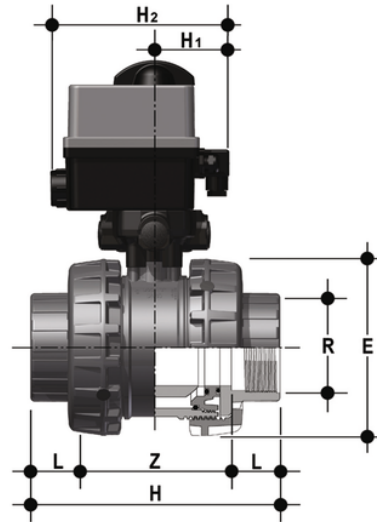

VXEFC/CE 24 V AC/DC - electrically actuated EASYFIT 2- way ball valve

2 way Easyfit valve with female ends, gas cylinder thread with electric actuator 24 V AC/DC.

EPDM

Κωδικός Προϊόντος

VXEFCCEL212E

VXEFCCEL300E

VXEFCCEL400E

FKM

Κωδικός Προϊόντος

VXEFCCEL212F

VXEFCCEL300F

VXEFCCEL400F