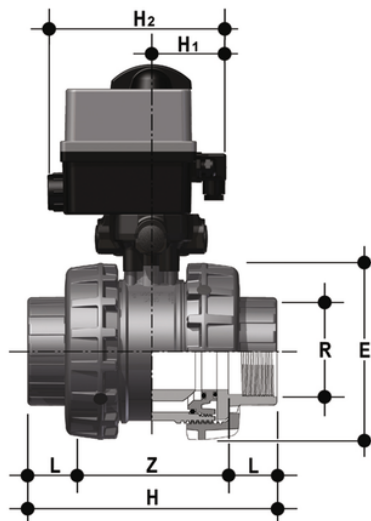

VXEFC/CE 24 V AC/DC - electrically actuated EASYFIT 2-way ball valve

2 way Easyfit valve with female ends, gas cylinder thread with electric actuator 24 V AC/DC.

EPDM

Κωδικός Προϊόντος	tooliplmage
VXEFCCEL212E	-
VXEFCCEL300E	-
VXEFCCEL400E	-

FKM

Κωδικός Προϊόντος	tooliplmage
VXEFCCEL212F	-
VXEFCCEL300F	-
VXEFCCEL400F	-