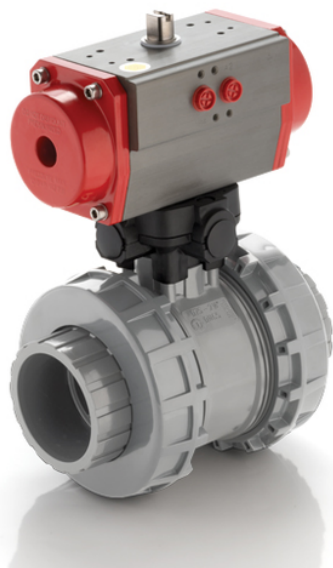

VXEIC/CP DA - pneumatically actuated Easyfit 2-way ball valve

2 way Easyfit valve with female ends for solvent welding, metric series with pneumatic actuator, Double-Acting function.

EPDM

Κωδικός Προϊόντος	toolplmimage
VXEICDA075E	-
VXEICDA090E	-
VXEICDA110E	-

FKM

Κωδικός Προϊόντος	toolplmimage
VXEICDA075F	-
VXEICDA090F	-
VXEICDA110F	-