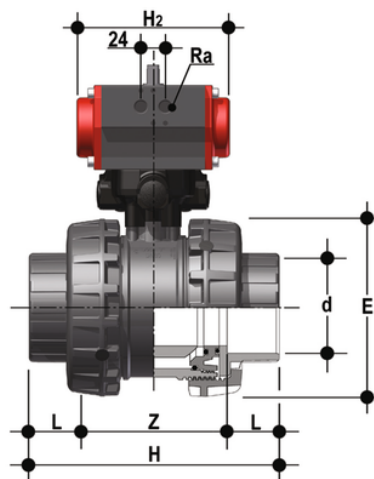

VXEIC/CP DA - pneumatically actuated Easyfit 2-way ball valve

2 way Easyfit valve with female ends for solvent welding, metric series with pneumatic actuator, Double-Acting function.

EPDM

Κωδικός Προϊόντος	toolplmimage
VXEICDA075E	-
VXEICDA090E	-
VXEICDA110E	-

FKM

Κωδικός Προϊόντος	toolplmimage
VXEICDA075F	-
VXEICDA090F	-
VXEICDA110F	-