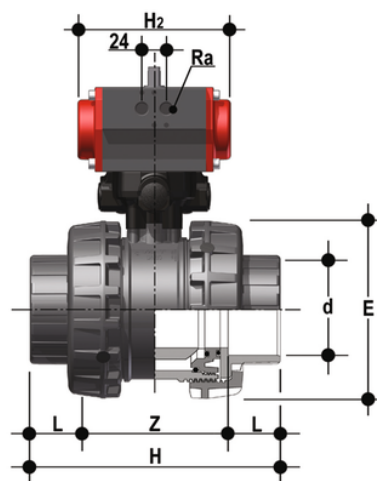

VXEIC/CP NC - pneumatically actuated Easyfit 2-way ball valve

2 way Easyfit valve with female ends for solvent welding, metric series with pneumatic actuator, Normally Closed function.

EPDM

Κωδικός Προϊόντος

VXEICNC075E

VXEICNC090E

VXEICNC110E

FKM

Κωδικός Προϊόντος

VXEICNC075F

VXEICNC090F

VXEICNC110F