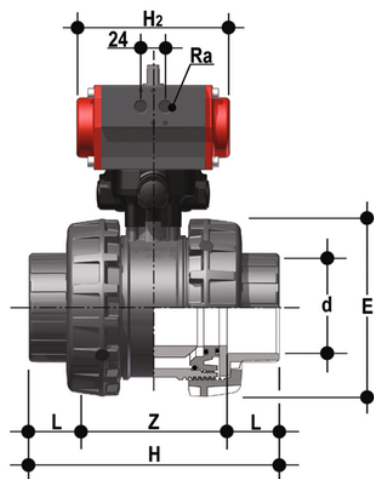

VXEIC/CP NC - pneumatically actuated Easyfit 2-way ball valve

2 way Easyfit valve with female ends for solvent welding, metric series with pneumatic actuator, Normally Closed function.

EPDM

Κωδικός Προϊόντος	tooltimage
VXEICNC075E	-
VXEICNC090E	-
VXEICNC110E	-

FKM

Κωδικός Προϊόντος	tooltimage
VXEICNC075F	-
VXEICNC090F	-
VXEICNC110F	-