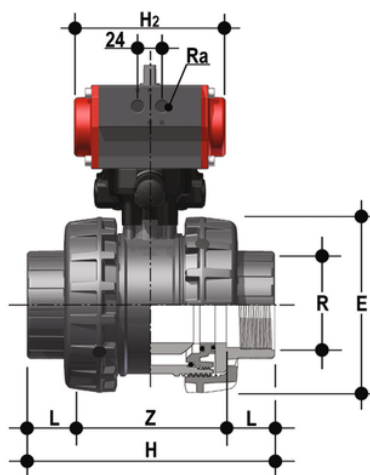

VXEFV/CP NC - pneumatically actuated Easyfit 2-way ball valve

2 way Easyfit valve with gas cylinder thread female ends with pneumatic actuator, Normally Closed function.

EPDM

Κωδικός Προϊόντος	toolplmage
VXEFVNC212E	-
VXEFVNC300E	-
VXEFVNC400E	-

FKM

Κωδικός Προϊόντος	toolplmage
VXEFVNC212F	-
VXEFVNC300F	-
VXEFVNC400F	-