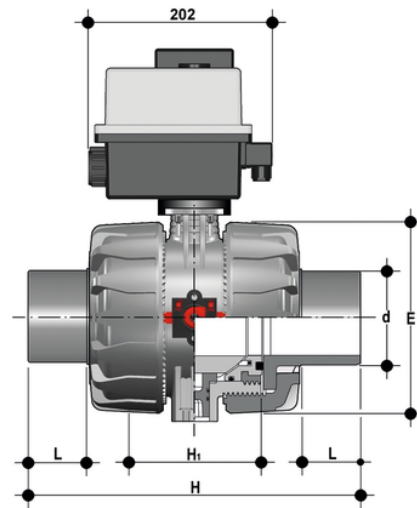

VKDDV/CE 90-240 V AC - electrically actuated DUAL BLOCK® 2-way ball valve

2 way 2 way DUAL BLOCK® ball valve with male ends for solvent welding, metric series with multi-volt electric actuator 90-240 V AC 50-60 Hz.

EPDM

Κωδικός Προϊόντος

VKDDVEM075E

VKDDVEM090E

VKDDVEM110E

FKM

Κωδικός Προϊόντος

VKDDVEM075F

VKDDVEM090F

VKDDVEM110F