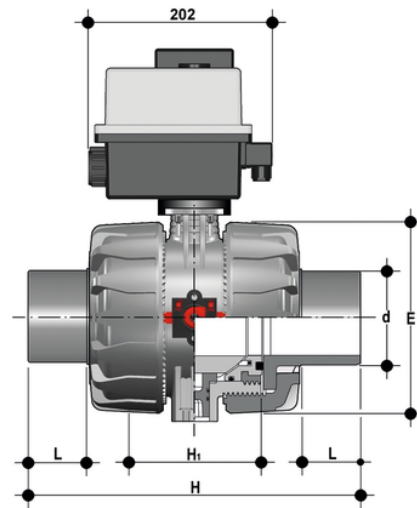

VKDDV/CE 90-240 V AC - electrically actuated DUAL BLOCK® 2-way ball valve

2 way 2 way DUAL BLOCK® ball valve with male ends for solvent welding, metric series with multi-volt electric actuator 90-240 V AC 50-60 Hz.

EPDM

Κωδικός Προϊόντος	tooltplmage
VKDDVEM075E	-
VKDDVEM090E	-
VKDDVEM110E	-

FKM

Κωδικός Προϊόντος	tooltplmage
VKDDVEM075F	-
VKDDVEM090F	-
VKDDVEM110F	-