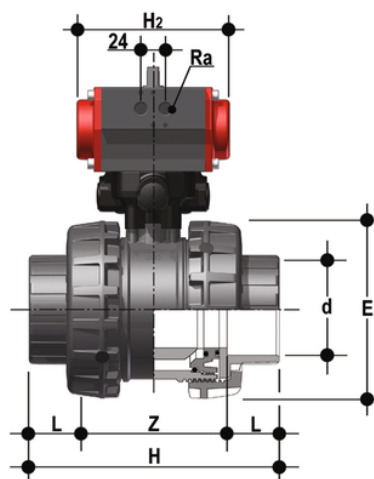

VXEIC/CP NO - pneumatically actuated Easyfit 2-way ball valve

2 way Easyfit valve with female ends for solvent welding, metric series with pneumatic actuator, Normally Open function.

EPDM

Κωδικός Προϊόντος

VXEICNO075E

VXEICNO090E

VXEICNO110E

FKM

Κωδικός Προϊόντος

VXEICNO075F

VXEICNO090F

VXEICNO110F