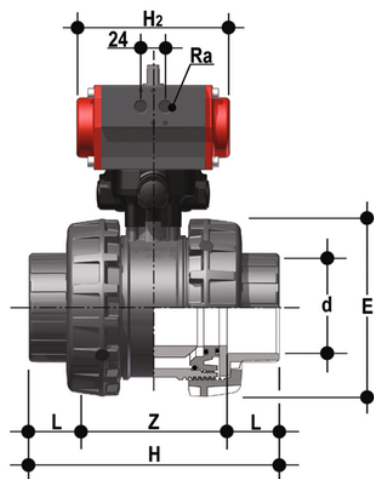

# VXEIC/CP NO - pneumatically actuated Easyfit 2-way ball valve

2 way Easyfit valve with female ends for solvent welding, metric series with pneumatic actuator, Normally Open function.

## EPDM

Κωδικός Προϊόντος	tooltiplmage
VXEICNO075E	-
VXEICNO090E	-
VXEICNO110E	-