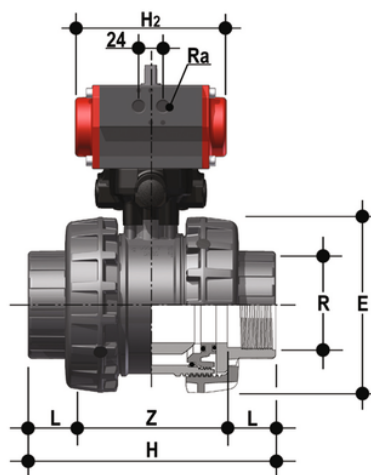

VXEFV/CP NO - pneumatically actuated Easyfit 2-way ball valve

2 way Easyfit valve with gas cylinder thread female ends with pneumatic actuator, Normally Open function.

EPDM

Κωδικός Προϊόντος

VXEFVNO212E

VXEFVNO300E

VXEFVNO400E

FKM

Κωδικός Προϊόντος

VXEFVNO212F

VXEFVNO300F

VXEFVNO400F