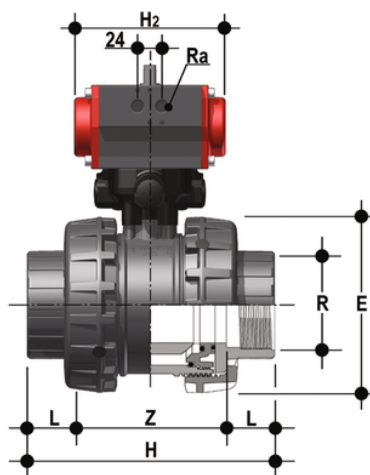

VXEFV/CP NO - pneumatically actuated Easyfit 2-way ball valve

2 way Easyfit valve with gas cylinder thread female ends with pneumatic actuator, Normally Open function.

EPDM

Κωδικός Προϊόντος	tooltimage
VXEFVNO212E	-
VXEFVNO300E	-
VXEFVNO400E	-

FKM

Κωδικός Προϊόντος	tooltimage
VXEFVNO212F	-
VXEFVNO300F	-
VXEFVNO400F	-