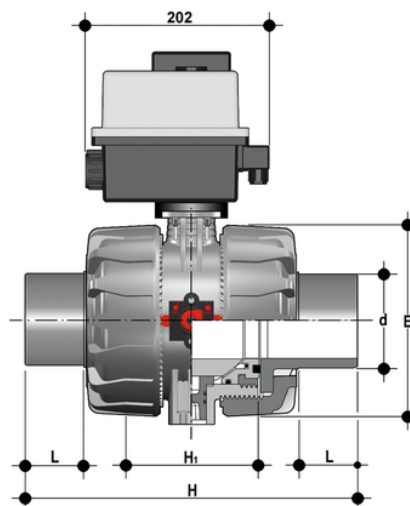

# VKDDV/CE 24 V AC/DC - electrically actuated DUAL BLOCK® 2-way ball valve

2 way 2 way DUAL BLOCK® ball valve with male ends for solvent welding, metric series with electric actuator 24 V AC/DC.

## EPDM

Κωδικός Προϊόντος	tooltplmage
VKDDVEL075E	-
VKDDVEL090E	-
VKDDVEL110E	-

## FKM

Κωδικός Προϊόντος	tooltplmage
VKDDVEL075F	-
VKDDVEL090F	-
VKDDVEL110F	-