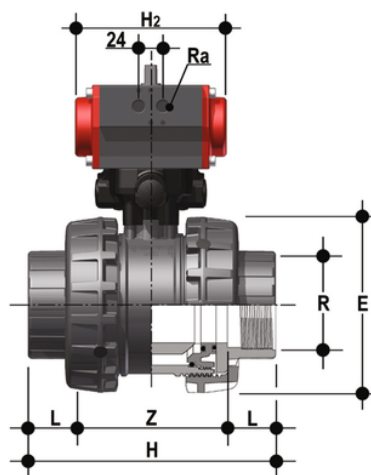

VXEFC/CP DA - pneumatically actuated Easyfit 2-way ball valve

2 way Easyfit valve with gas cylinder thread female ends with pneumatic actuator, Double-Acting function.

EPDM

Κωδικός Προϊόντος

VXEFCDA212E

VXEFCDA300E

VXEFCDA400E

FKM

Κωδικός Προϊόντος

VXEFCDA212F

VXEFCDA300F

VXEFCDA400F