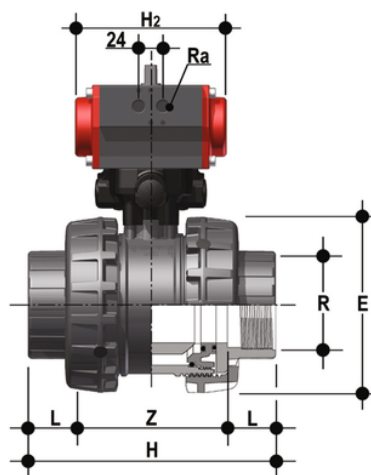

VXEFC/CP DA - pneumatically actuated Easyfit 2-way ball valve

2 way Easyfit valve with gas cylinder thread female ends with pneumatic actuator, Double-Acting function.

EPDM

Κωδικός Προϊόντος	tooltimage
VXEFCDA212E	-
VXEFCDA300E	-
VXEFCDA400E	-

FKM

Κωδικός Προϊόντος	tooltimage
VXEFCDA212F	-
VXEFCDA300F	-
VXEFCDA400F	-