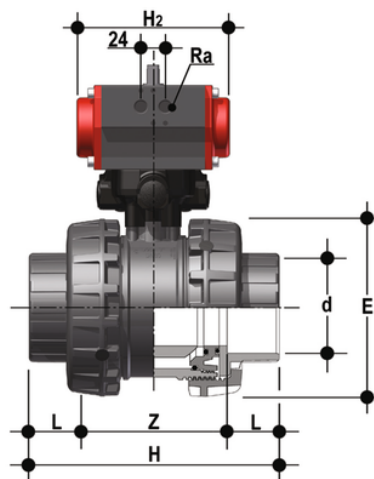

VXEJV/CP DA - pneumatically actuated Easyfit 2-way ball valve

2 way Easyfit valve with female ends for solvent welding, JIS series with pneumatic actuator, Double-Acting function.

EPDM

Κωδικός Προϊόντος	tooltimage
VXEJVDA212E	-
VXEJVDA300E	-
VXEJVDA400E	-

FKM

Κωδικός Προϊόντος	tooltimage
VXEJVDA212F	-
VXEJVDA300F	-
VXEJVDA400F	-