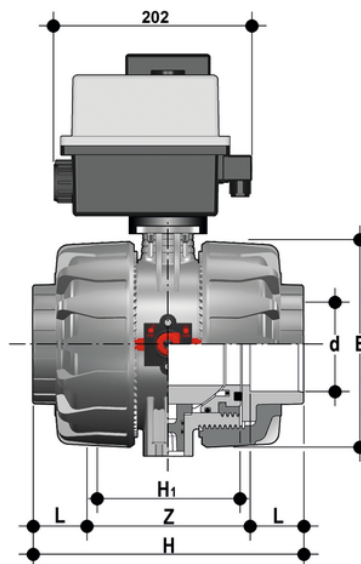

VKDLV/CE 90-240 V AC - electrically actuated DUAL BLOCK® 2-way ball valve

2 way DUAL BLOCK® ball valve with female ends for solvent welding, BS series with multi-volt electric actuator 90-240 V AC 50-60 Hz.

EPDM

Κωδικός Προϊόντος	tooltplimage
VKDLVEM212E	-
VKDLVEM300E	-
VKDLVEM400E	-

FKM

Κωδικός Προϊόντος	tooltplimage
VKDLVEM212F	-
VKDLVEM300F	-
VKDLVEM400F	-