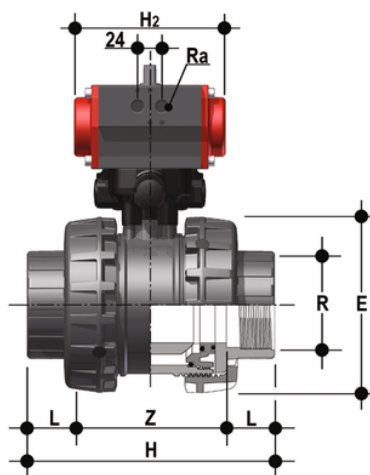

# VXEFC/CP NC - pneumatically actuated Easyfit 2-way ball valve

2 way Easyfit valve with gas cylinder thread female ends with pneumatic actuator, Normally Closed function.

## EPDM

Κωδικός Προϊόντος	toolplmge
VXEFCNC212E	-
VXEFCNC300E	-
VXEFCNC400E	-

## FKM

Κωδικός Προϊόντος	toolplmge
VXEFCNC212F	-
VXEFCNC300F	-
VXEFCNC400F	-