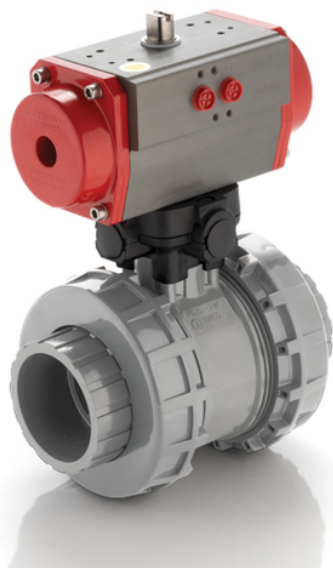

# VXEFC/CP NC - pneumatically actuated Easyfit 2-way ball valve

2 way Easyfit valve with gas cylinder thread female ends with pneumatic actuator, Normally Closed function.

## EPDM

Κωδικός Προϊόντος	toolplmge
VXEFCNC212E	-
VXEFCNC300E	-
VXEFCNC400E	-

## FKM

Κωδικός Προϊόντος	toolplmge
VXEFCNC212F	-
VXEFCNC300F	-
VXEFCNC400F	-