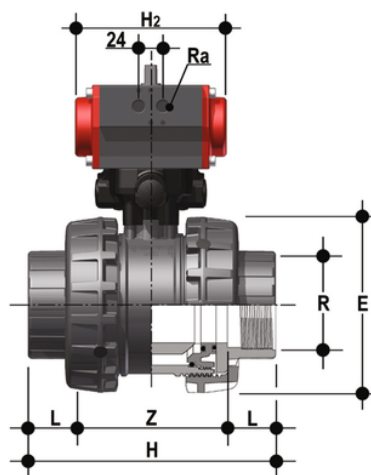

VXEFC/CP NC - pneumatically actuated Easyfit 2-way ball valve

2 way Easyfit valve with gas cylinder thread female ends with pneumatic actuator, Normally Closed function.

EPDM

Κωδικός Προϊόντος

VXEFCNC212E

VXEFCNC300E

VXEFCNC400E

FKM

Κωδικός Προϊόντος

VXEFCNC212F

VXEFCNC300F

VXEFCNC400F