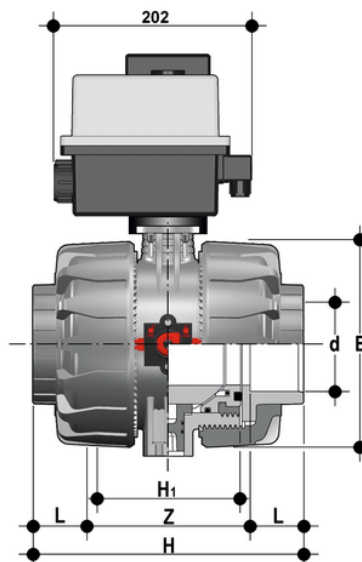

VKDLV/CE 24 V AC/DC – electrically actuated DUAL BLOCK® 2-way ball valve

2 way DUAL BLOCK® ball valve with female ends for solvent welding, BS series with electric actuator 24 V AC/DC.

EPDM

Κωδικός Προϊόντος	tooltplmage
VKDLVEL212E	-
VKDLVEL300E	-
VKDLVEL400E	-

FKM

Κωδικός Προϊόντος	tooltplmage
VKDLVEL212F	-
VKDLVEL300F	-
VKDLVEL400F	-