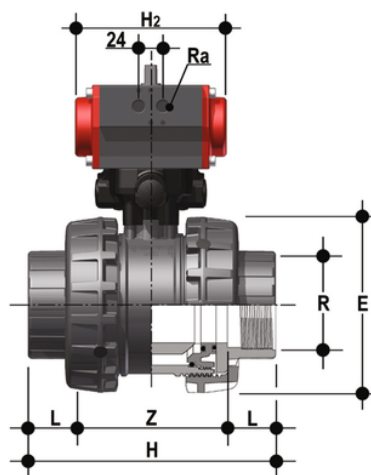

VXEFC/CP NO – pneumatically actuated Easyfit 2-way ball valve

2 way Easyfit valve with gas cylinder thread female ends with pneumatic actuator, Normally Open function.

EPDM

Κωδικός Προϊόντος

VXEFCNO212E

VXEFCNO300E

VXEFCNO400E

FKM

Κωδικός Προϊόντος

VXEFCNO212F

VXEFCNO300F

VXEFCNO400F