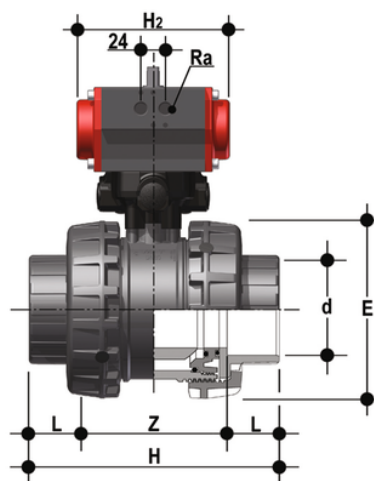

VXEJV/CP NO - pneumatically actuated Easyfit 2-way ball valve

2 way Easyfit valve with female ends for solvent welding, JIS series with pneumatic actuator, Normally Open function.

EPDM

Κωδικός Προϊόντος	tooltiplmage
VXEJVNO212E	-
VXEJVNO300E	-
VXEJVNO400E	-

FKM

Κωδικός Προϊόντος	tooltiplmage
VXEJVNO212F	-
VXEJVNO300F	-
VXEJVNO400F	-