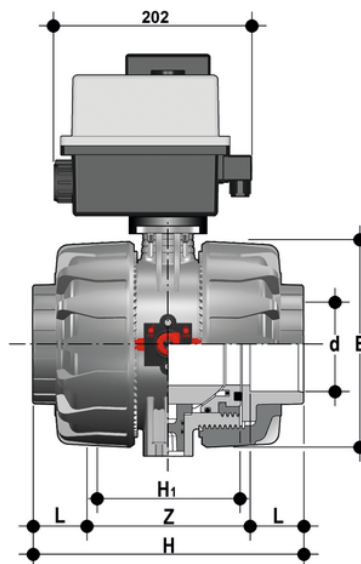

VKDAV/CE 90-240 V AC - electrically actuated DUAL BLOCK® 2-way ball valve

2 way DUAL BLOCK® ball valve with female ends for solvent welding, ASTM series with multivolt electric actuator 90-240 V AC 50-60 Hz.

EPDM

Κωδικός Προϊόντος	tooltplmage
VKDAVEM212E	-
VKDAVEM300E	-
VKDAVEM400E	-

FKM

Κωδικός Προϊόντος	tooltplmage
VKDAVEM212F	-
VKDAVEM300F	-
VKDAVEM400F	-