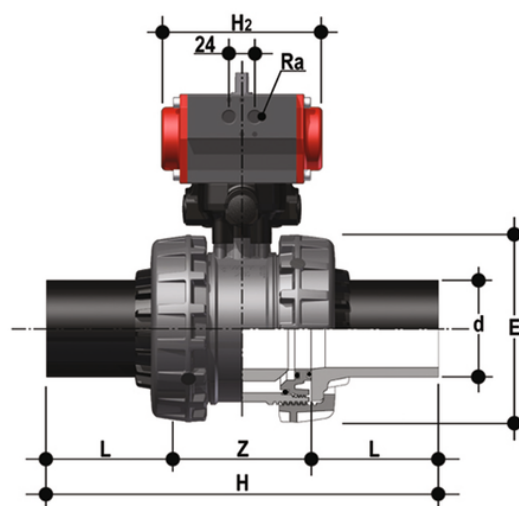

VXEBEV/CP DA - pneumatically actuated Easyfit 2-way ball valve

2-way Easyfit valve with PE100 SDR 11 male ends for butt welding or electrofusion welding (CVDE) with pneumatic actuator, Double-Acting function.

EPDM

Κωδικός προϊόντος	tooltiplmage
VXEBEVDA075E	-
VXEBEVDA090E	-
VXEBEVDA110E	-

FKM

Κωδικός προϊόντος	tooltiplmage
VXEBEVDA075F	-
VXEBEVDA090F	-
VXEBEVDA110F	-