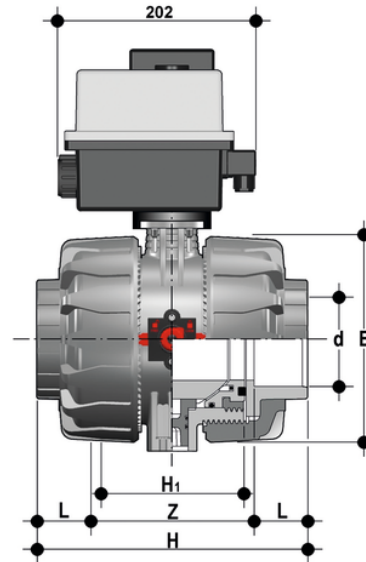

VKDAV/CE 24 V AC/DC - electrically actuated DUAL BLOCK® 2-way ball valve

2 way DUAL BLOCK® ball valve with female ends for solvent welding, ASTM series with electric actuator 24V AC/DC.

EPDM

Κωδικός Προϊόντος	tooliplmage
VKDAVEL212E	-
VKDAVEL300E	-
VKDAVEL400E	-

FKM

Κωδικός Προϊόντος	tooliplmage
VKDAVEL212F	-
VKDAVEL300F	-
VKDAVEL400F	-