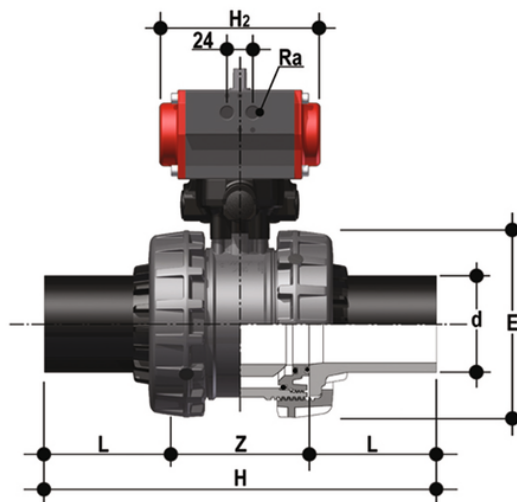

VXEBEV/CP NC - pneumatically actuated Easyfit 2-way ball valve

2-way Easyfit valve with PE100 SDR 11 male ends for butt welding or electrofusion welding (CVDE) with pneumatic actuator, Normally Closed function.

EPDM

Κωδικός Προϊόντος	tooltplmage
VXEBEVNC075E	-
VXEBEVNC090E	-
VXEBEVNC110E	-

FKM

Κωδικός Προϊόντος	tooltplmage
VXEBEVNC075F	-
VXEBEVNC090F	-
VXEBEVNC110F	-