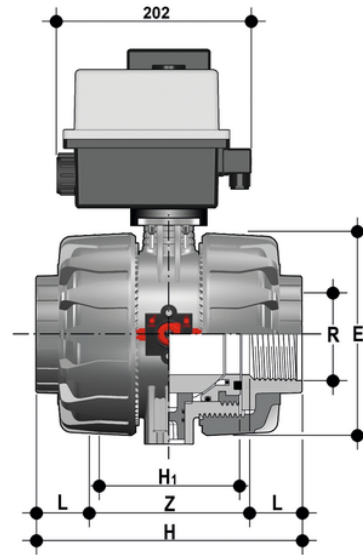

VKDNV/CE 90-240 V AC - electrically actuated DUAL BLOCK® 2-way ball valve

2 way DUAL BLOCK® ball valve with NPT thread female ends with multi-volt electric actuator 90-240 V AC 50-60 Hz.

EPDM

Κωδικός Προϊόντος

VKDNVEM212E

VKDNVEM300E

VKDNVEM400E

FKM

Κωδικός Προϊόντος

VKDNVEM212F

VKDNVEM300F

VKDNVEM400F