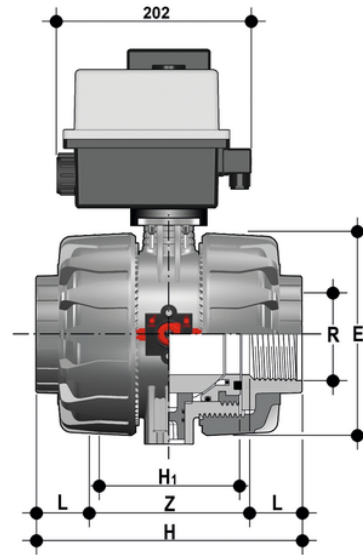

VKDNV/CE 24 V AC/DC - electrically actuated DUAL BLOCK® 2-way ball valve

2 way DUAL BLOCK® ball valve with NPT thread female ends with electric actuator 24V AC/DC.

EPDM

Κωδικός Προϊόντος	tooltplmage
VKDNVEL212E	-
VKDNVEL300E	-
VKDNVEL400E	-

FKM

Κωδικός Προϊόντος	tooltplmage
VKDNVEL212F	-
VKDNVEL300F	-
VKDNVEL400F	-