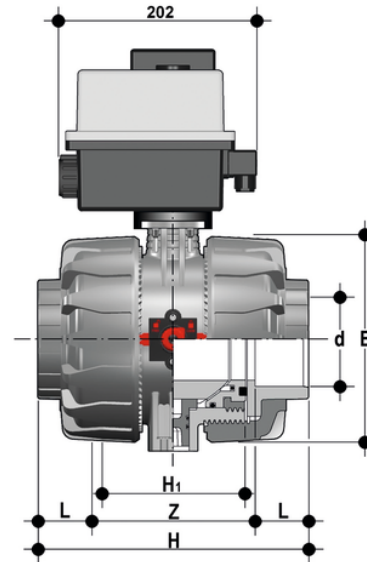

VKDJV/CE 90-240 V AC - electrically actuated DUAL BLOCK® 2-way ball valve

2 way DUAL BLOCK® ball valve with female ends for solvent welding, JIS series with multivolt electric actuator 90-240 V AC 50-60 Hz.

EPDM

Κωδικός Προϊόντος	tooltiplmage
VKDJVEM212E	-
VKDJVEM300E	-
VKDJVEM400E	-

FKM

Κωδικός Προϊόντος	tooltiplmage
VKDJVEM212F	-
VKDJVEM300F	-
VKDJVEM400F	-