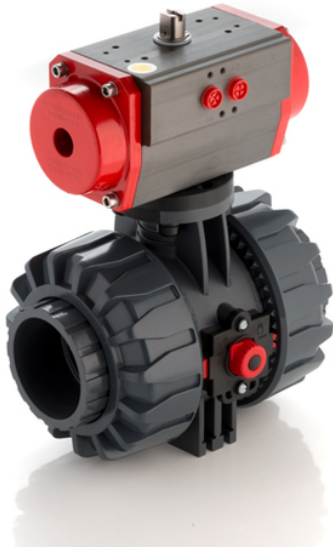

# VKDGV/CP NO - pneumatically actuated DUAL BLOCK® 2-way ball valve

2 way DUAL BLOCK® ball valve with JIS thread female ends with pneumatic actuator, Normally Open function.

## EPDM

Κωδικός Προϊόντος	tooltimage
VKDGVNO212E	-
VKDGVNO300E	-
VKDGVNO400E	-

## FKM

Κωδικός Προϊόντος	tooltimage
VKDGVNO212F	-
VKDGVNO300F	-
VKDGVNO400F	-