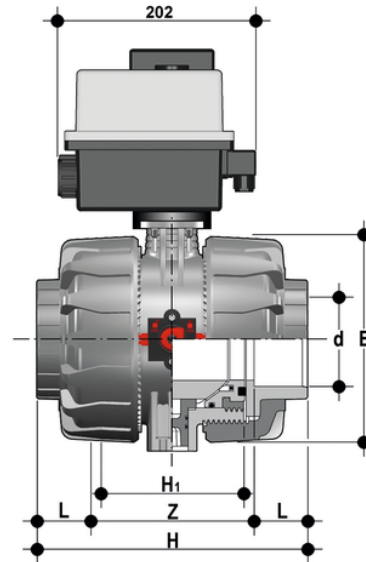

VKDJV/CE 24 V AC/DC – electrically actuated DUAL BLOCK® 2-way ball valve

2 way DUAL BLOCK® ball valve with female ends for solvent welding, JIS series with electric actuator 24V AC/DC.

EPDM

Κωδικός Προϊόντος	tooltplmage
VKDJVEL212E	-
VKDJVEL300E	-
VKDJVEL400E	-

FKM

Κωδικός Προϊόντος	tooltplmage
VKDJVEL212F	-
VKDJVEL300F	-
VKDJVEL400F	-