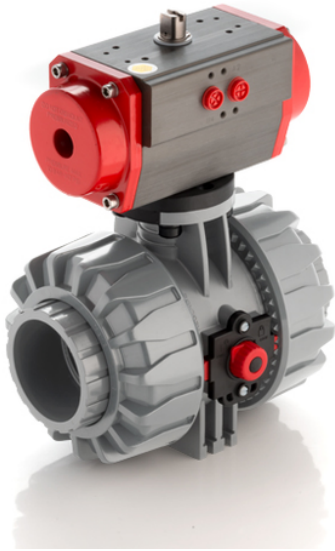

VKDIC/CP DA - pneumatically actuated DUAL BLOCK® 2-way ball valve

Pneumatically actuated DUAL BLOCK® ball valve with metric plain socket ends for solvent welding, Double Acting.

EPDM

Κωδικός Προϊόντος	tooltplmage
VKDICDA075E	-
VKDICDA090E	-
VKDICDA110E	-

FKM

Κωδικός Προϊόντος	tooltplmage
VKDICDA075F	-
VKDICDA090F	-
VKDICDA110F	-