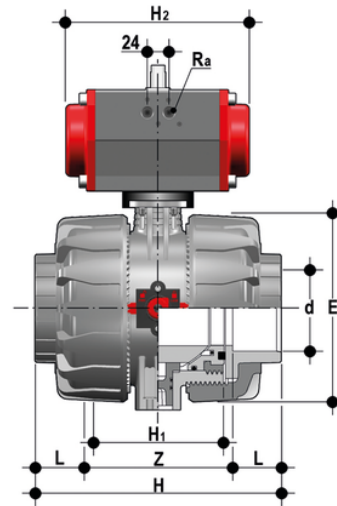

VKDIC/CP DA - pneumatically actuated DUAL BLOCK® 2-way ball valve

Pneumatically actuated DUAL BLOCK® ball valve with metric plain socket ends for solvent welding, Double Acting.

EPDM

Κωδικός Προϊόντος

VKDICDA075E

VKDICDA090E

VKDICDA110E

FKM

Κωδικός Προϊόντος

VKDICDA075F

VKDICDA090F

VKDICDA110F