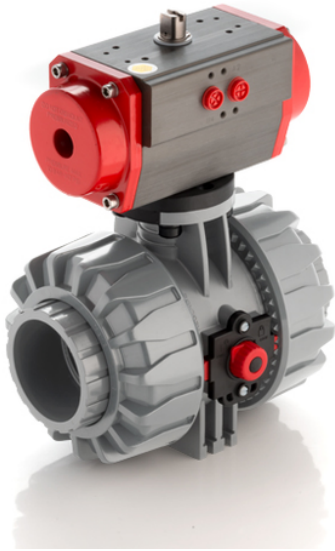

VKDIC/CP DA - pneumatically actuated DUAL BLOCK® 2-way ball valve

Pneumatically actuated DUAL BLOCK® ball valve with metric plain socket ends for solvent welding, Double Acting.

EPDM

Κωδικός Προϊόντος

VKDICDA075E

VKDICDA090E

VKDICDA110E

FKM

Κωδικός Προϊόντος

VKDICDA075F

VKDICDA090F

VKDICDA110F