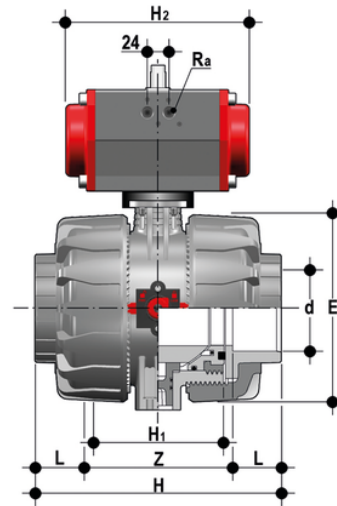

VKDIC/CP DA - pneumatically actuated DUAL BLOCK® 2-way ball valve

Pneumatically actuated DUAL BLOCK® ball valve with metric plain socket ends for solvent welding, Double Acting.

EPDM

Κωδικός Προϊόντος	tooltplmage
VKDICDA075E	-
VKDICDA090E	-
VKDICDA110E	-

FKM

Κωδικός Προϊόντος	tooltplmage
VKDICDA075F	-
VKDICDA090F	-
VKDICDA110F	-