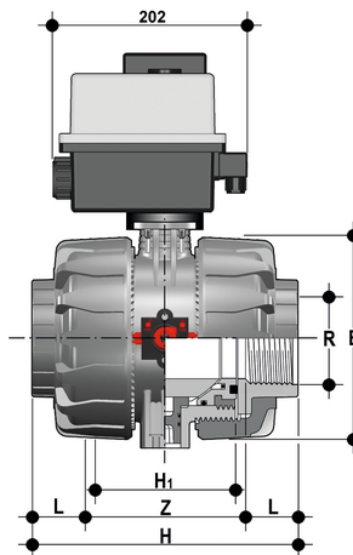

VKDG/CE 90-240 V AC - electrically actuated DUAL BLOCK® 2-way ball valve

2 way DUAL BLOCK® ball valve with JIS thread female ends with multi-volt electric actuator 90-240 V AC 50-60 Hz.

EPDM

Κωδικός Προϊόντος	tooltiplmage
VKDGVEM212E	-
VKDGVEM300E	-
VKDGVEM400E	-

FKM

Κωδικός Προϊόντος	tooltiplmage
VKDGVEM212F	-
VKDGVEM300F	-
VKDGVEM400F	-