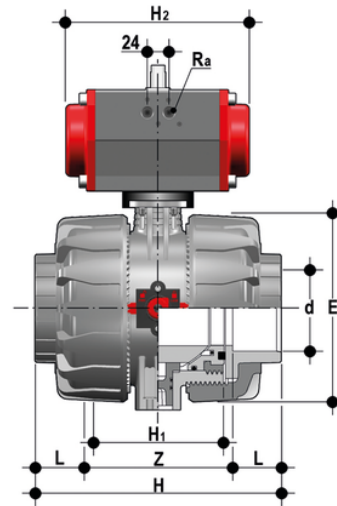

VKDIC/CP NC - pneumatically actuated DUAL BLOCK® 2-way ball valve

Pneumatically actuated DUAL BLOCK® ball valve with metric plain socket ends for solvent welding, Normally Closed.

EPDM

Κωδικός Προϊόντος

VKDICNC075E

VKDICNC090E

VKDICNC110E

FKM

Κωδικός Προϊόντος

VKDICNC075F

VKDICNC090F

VKDICNC110F