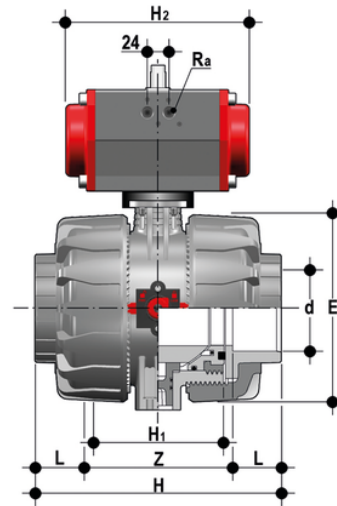

VKDIC/CP NC - pneumatically actuated DUAL BLOCK® 2-way ball valve

Pneumatically actuated DUAL BLOCK® ball valve with metric plain socket ends for solvent welding, Normally Closed.

EPDM

Κωδικός Προϊόντος	tooltimage
VKDICNC075E	-
VKDICNC090E	-
VKDICNC110E	-

FKM

Κωδικός Προϊόντος	tooltimage
VKDICNC075F	-
VKDICNC090F	-
VKDICNC110F	-