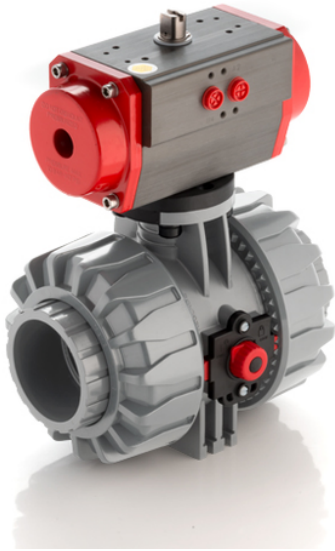

VKDIC/CP NC - pneumatically actuated DUAL BLOCK® 2-way ball valve

Pneumatically actuated DUAL BLOCK® ball valve with metric plain socket ends for solvent welding, Normally Closed.

EPDM

Κωδικός Προϊόντος	tooltimage
VKDICNC075E	-
VKDICNC090E	-
VKDICNC110E	-

FKM

Κωδικός Προϊόντος	tooltimage
VKDICNC075F	-
VKDICNC090F	-
VKDICNC110F	-