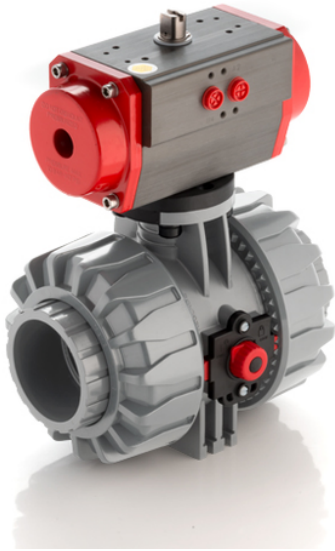

VKDIC/CP NC - pneumatically actuated DUAL BLOCK® 2-way ball valve

Pneumatically actuated DUAL BLOCK® ball valve with metric plain socket ends for solvent welding, Normally Closed.

EPDM

Κωδικός Προϊόντος

VKDICNC075E

VKDICNC090E

VKDICNC110E

FKM

Κωδικός Προϊόντος

VKDICNC075F

VKDICNC090F

VKDICNC110F