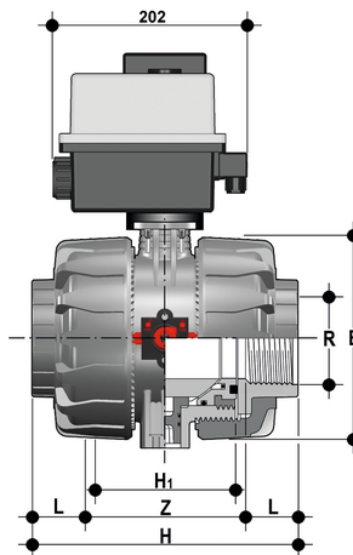

VKDG/CE 24 V AC/DC - electrically actuated DUAL BLOCK® 2-way ball valve

2 way DUAL BLOCK® ball valve with JIS thread female ends with electric actuator 24V AC/DC.

EPDM

Κωδικός Προϊόντος	tooltiplmage
VKDGVEL212E	-
VKDGVEL300E	-
VKDGVEL400E	-

FKM

Κωδικός Προϊόντος	tooltiplmage
VKDGVEL212F	-
VKDGVEL300F	-
VKDGVEL400F	-