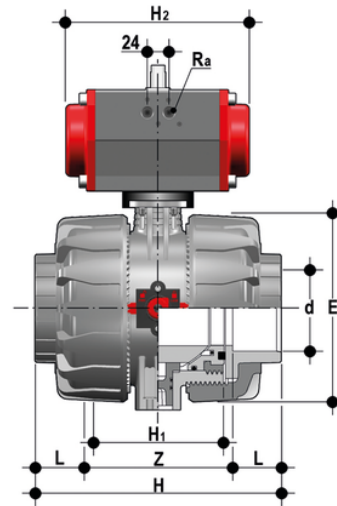

VKDIC/CP NO – pneumatically actuated DUAL BLOCK® 2-way ball valve

Pneumatically actuated DUAL BLOCK® ball valve with metric plain socket ends for solvent welding, Normally Open.

EPDM

Κωδικός Προϊόντος

VKDICNO075E

VKDICNO090E

VKDICNO110E

FKM

Κωδικός Προϊόντος

VKDICNO075F

VKDICNO090F

VKDICNO110F