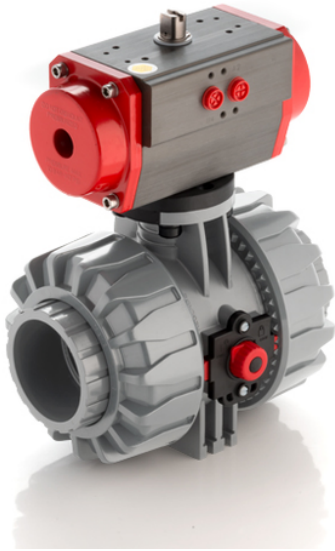

VKDIC/CP NO – pneumatically actuated DUAL BLOCK® 2-way ball valve

Pneumatically actuated DUAL BLOCK® ball valve with metric plain socket ends for solvent welding, Normally Open.

EPDM

Κωδικός Προϊόντος

VKDICNO075E

VKDICNO090E

VKDICNO110E

FKM

Κωδικός Προϊόντος

VKDICNO075F

VKDICNO090F

VKDICNO110F